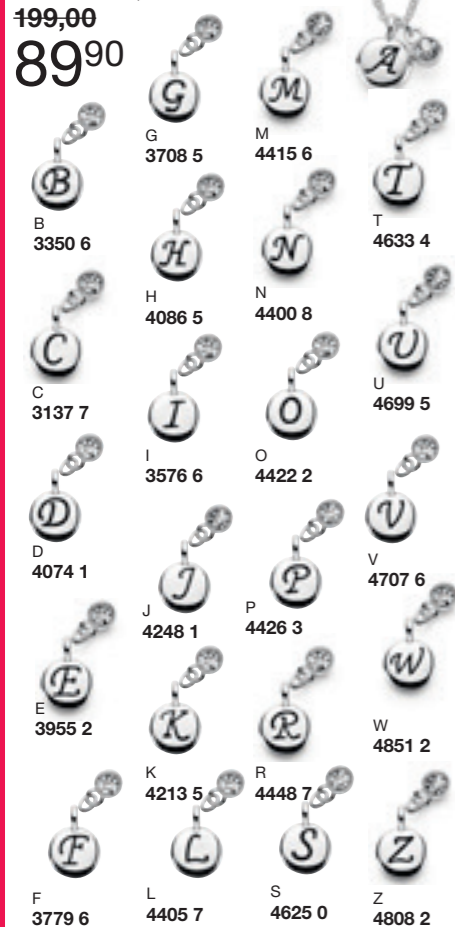

Kámen: 0,6 cm.

**299,00****99<sup>90</sup>**vel. 6 16,5 mm  
2895 1vel. 8 18,1 mm  
2899 3vel. 10 19,75 mm  
2901 7vel. 6 16,5 mm  
2902 5vel. 8 18,1 mm  
2906 6vel. 10 19,75 mm  
2905 8vel. 6 16,5 mm  
4512 0vel. 8 18,1 mm  
4541 9vel. 10 19,75 mm  
4548 4**Náhrdelník Roxie**Náhrdelník: 42-51 cm.  
Ozdobná část: 12 cm.**3502 2****449,00****269<sup>90</sup>****Náramek Ivie**

Délka: 18,5-21 cm.

**0101 6****299,00****99<sup>90</sup>****Sada náhrdelníku  
a přívěsků I am...**Náhrdelník: 42-51 cm.  
6 přívěsků: 1,3-1,8 cm.**2565 0****399,00****169<sup>90</sup>****Ozdoby na ucho Izzy**

2x ozdoba: 2 x 0,5 cm

**199,00****79<sup>90</sup>**fialová  
3208 6námořnická  
modrá  
3182 3tyrkysová  
3403 3zelená  
3229 2**Dárková sada náušnic Sidney**

5 párů náušnic: 0,4-4,5 cm.

**4511 2****399,00****149<sup>90</sup>****Náhrdelník Cher**Náhrdelník: 39 - 48 cm.  
Dekorativní část: 16 x 4,7 cm.**4759 7****449,00****249<sup>90</sup>**

**Náhrdelník Sandra**  
Délka: 42-51 cm. Přívěsek  
s písmenem: 1 cm. Přívěsek  
s kamínkem: 0,5 cm.

~~199,00~~  
**89<sup>90</sup>**

**Avon Be... Fun EDT**  
50 ml 0031 5  
~~339,00~~  
**99<sup>90</sup>**